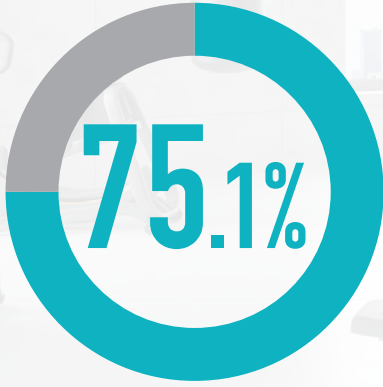

ルネサンス
会員様は

こんな効果を実感されています！

体だけではなく精神的にも大きな影響がありました。これからもルネありの生活を楽しまたいと思います♪

食事制限をまったくしないで、
1年間で8kg減量することができました。

約75%が「ストレスの解消・軽減」を実感！

- 日常の疲労感の解消・軽減
- 意欲・気分の向上
- 自分への自信、自己肯定感の高まり
- 集中力の維持・向上
- 記憶力の維持・向上

約48%が「カラダの変化」を実感！