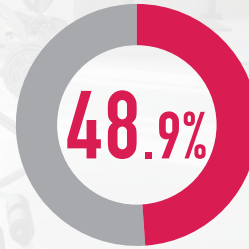

ルネサンス
会員様は

こんな効果を実感されています！

体だけではなく精神的にも大きな影響がありました。これからもルネありの生活を楽しまたいと思います♪

食事制限をまったくしないで、
1年間で8kg減量することができました。

約75%が「ストレスの解消・軽減」を実感！

- 日常の疲労感の解消・軽減
- 意欲・気分の向上
- 自分への自信、自己肯定感の高まり
- 集中力の維持・向上
- 記憶力の維持・向上

約48%が「カラダの変化」を実感！